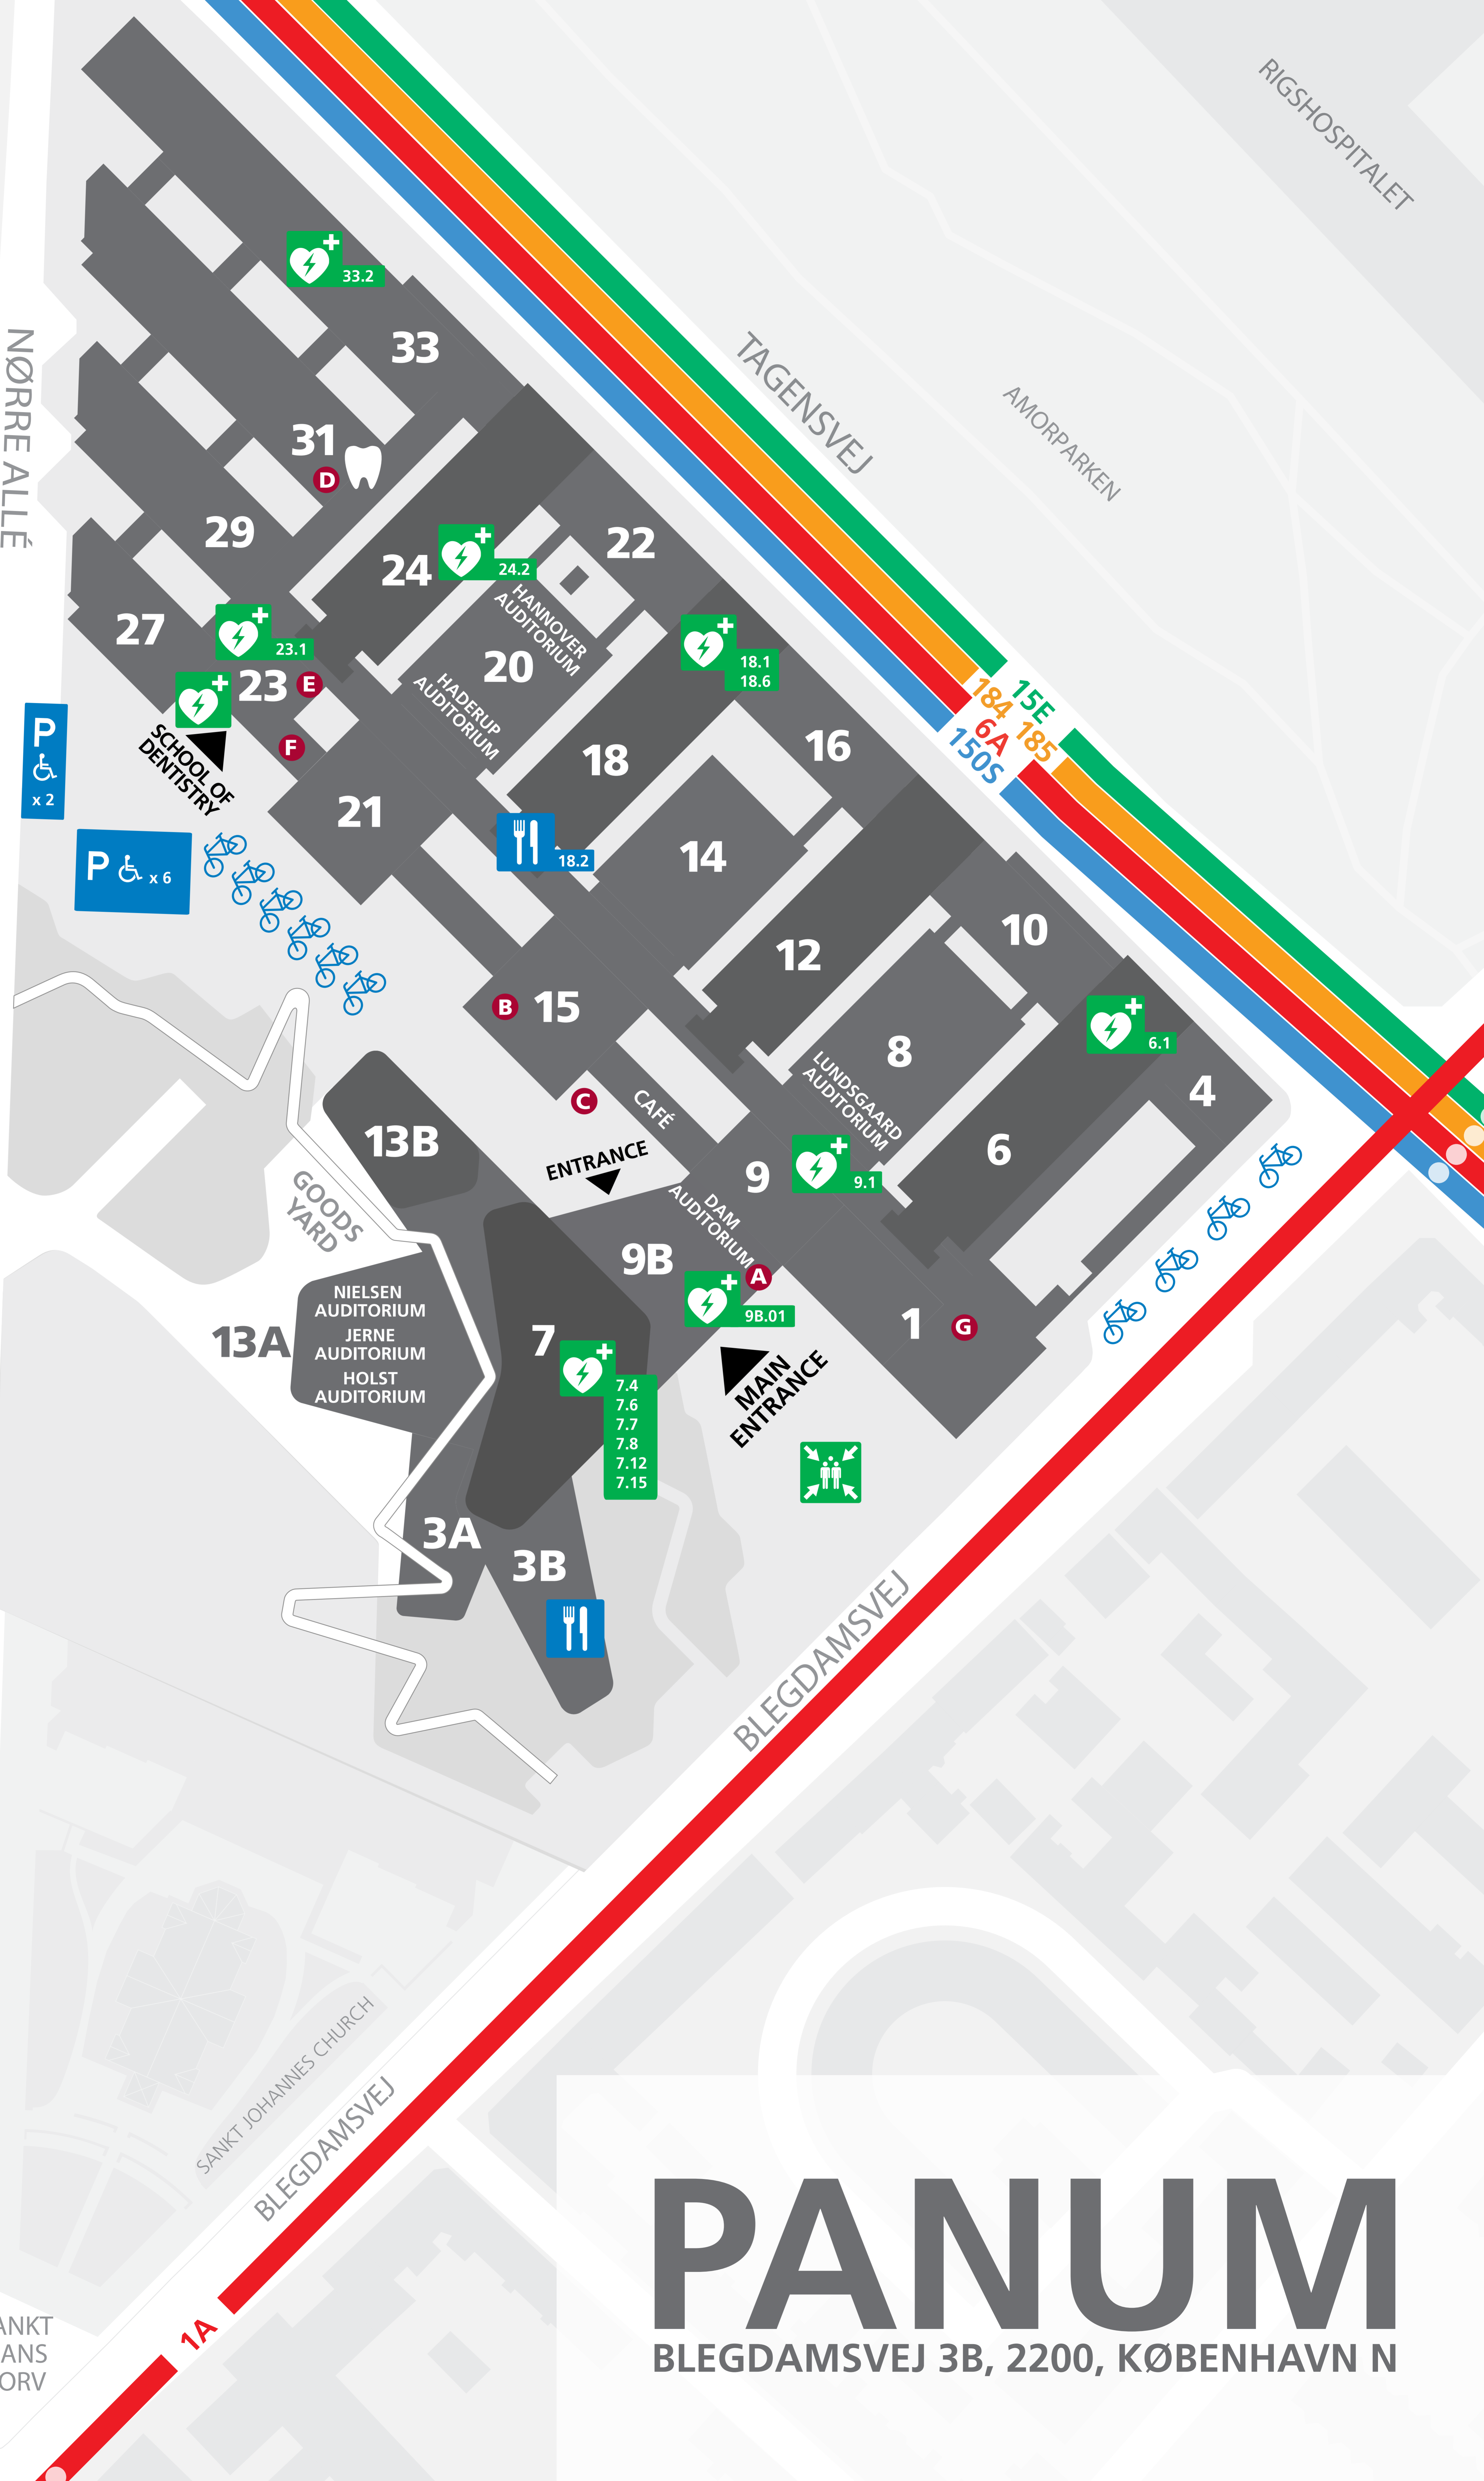

- **A** Information Stand
- **B** Study Information
- **C** Student Club
- **D** School of Dentistry
- **E** Book Store
- **F** IT Support
- **G** AV Support

NØRRE ALLE

NØRRE ALLE

MØLLEGADE

SANKT JOHANNES CHURCH

SANKT HANS TORV

TAGENSVEJ

AMORPARKEN

RIGSHOSPITALET

BLEGDAMSVEJ

BLEGDAMSVEJ

P x2

P x6

184 185
1505
15E
6A

1A

PANUM

BLEGDAMSVEJ 3B, 2200, KØBENHAVN N